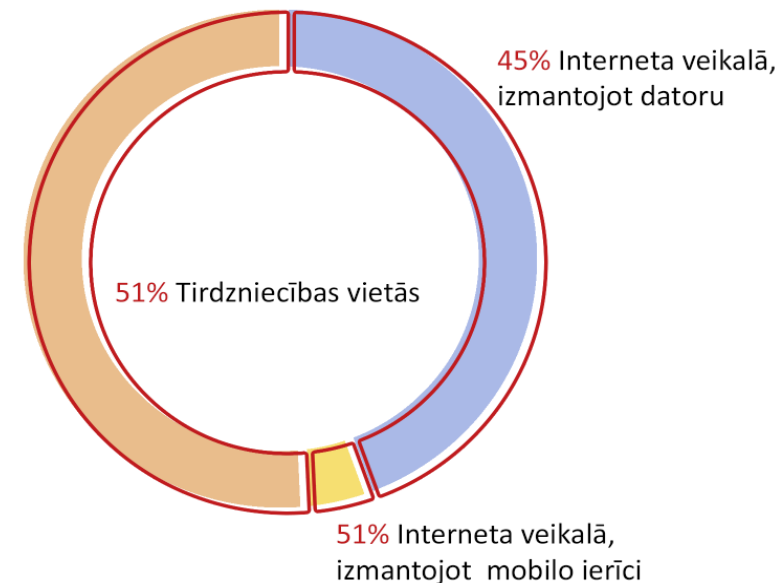

Aktīvais apmeklētājs / Biļešu Serviss, 2017

- Sieviete
- 25 -34 gadus veca
- Lasa informāciju latviešu valodā
- Aktīvi izmanto sociālos tīklus
- Interesējas par kultūru un izklaidi

Latviešu un krievu auditorijas

The people who follow your Page

Women

81%
Your followers

Men

18%
Your

Pārdošanas statistika 2016

Vidējā biļetes cena

Pēc pasākuma veida (gb.)

Pēc iegādes vietas (gb.)

Potenciālais
klients

Bilešu Serviss tirdzniecības punkti

Dators, tālrunis, planšetdators

Similarweb.com

bilesuserviss.lv

Traffic Overview ⓘ

Estimated Data [Verify Your Website](#)

Total Visits ⓘ

[Embed Graph](#)

🖥️ 📱 On desktop & mobile web, in the last 6 months

Engagement

Total Visits	666.8K ▼ 13.19%
🕒 Avg. Visit Duration	00:02:55
📄 Pages per Visit	5.94
➡ Bounce Rate	36.28%

Similarweb.com