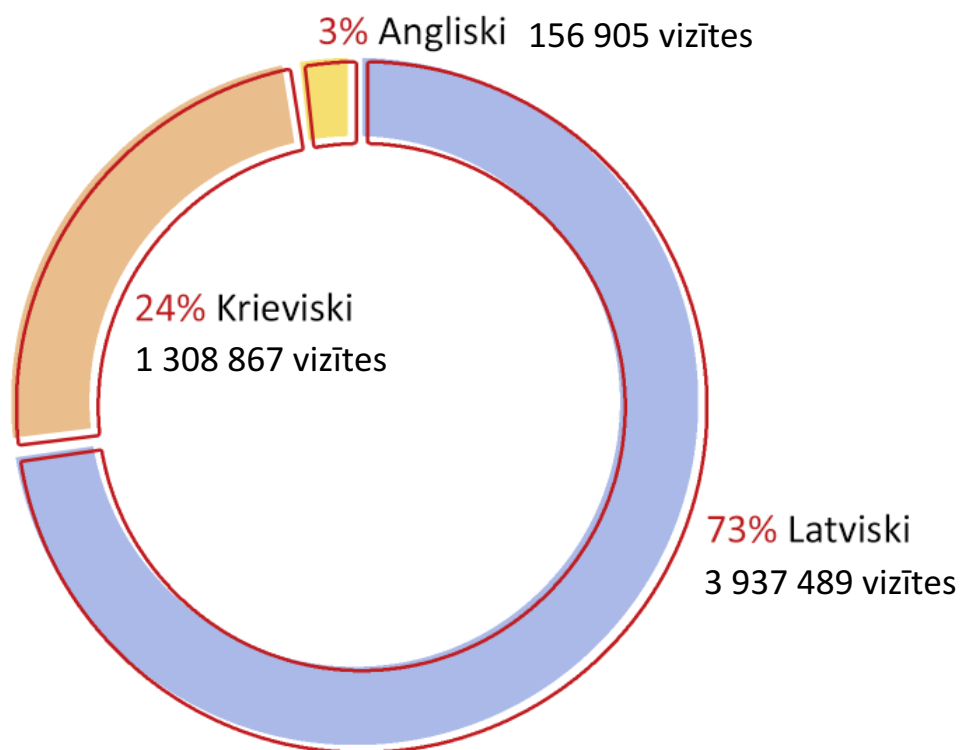

Latviešu un krievu auditorijas

Biļešu Servisa mājas lapas apmeklējuma statistika pēc valodām (01.-10.2017.)