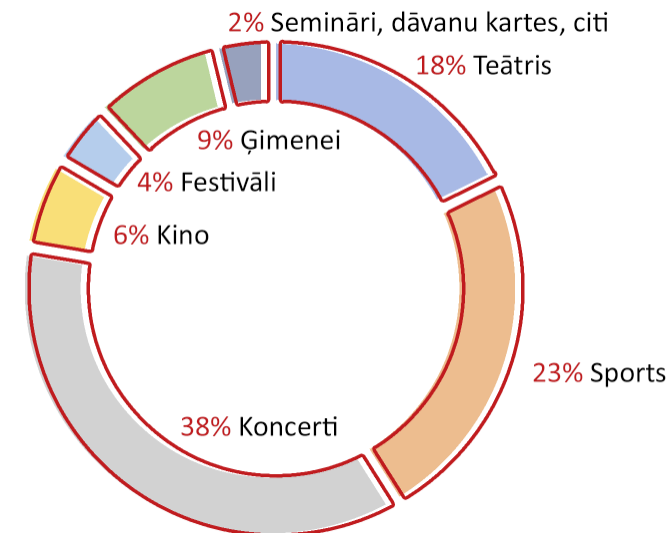

Aktīvais apmeklētājs / Biļešu Serviss, 2017

- Sieviete
- 25 -34 gadus veca
- Lasa informāciju latviešu valodā
- Aktīvi izmanto sociālos tīklus
- Interesējas par kultūru un izklaidi

Latviešu un krievu auditorijas

The people who follow your Page

Women

81%
Your followers

Men

18%
Your

Pārdošanas statistika 2016

Vidējā biļetes cena

Pēc pasākuma veida (gb.)