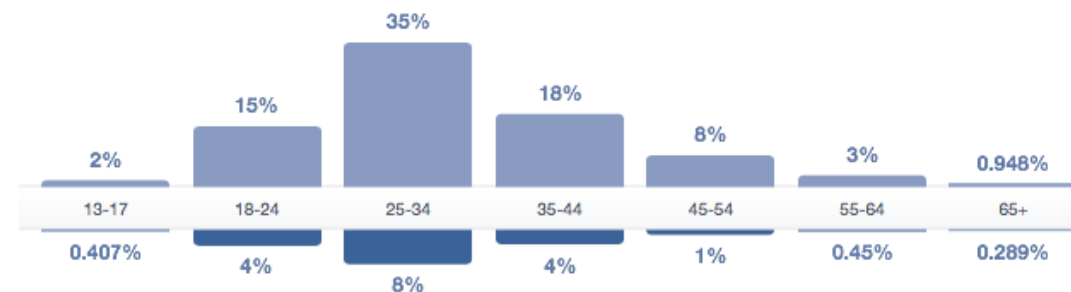

Aktīvais apmeklētājs / Biļešu Serviss, 2017

- Sieviete
- 25 -34 gadus veca
- Lasa informāciju latviešu valodā
- Aktīvi izmanto sociālos tīklus
- Interesējas par kultūru un izklaidi

Latviešu un krievu auditorijas

Biļešu Servisa mājas lapas apmeklējuma statistika pēc valodām (01.-10.2017.)

Biļešu Servisa Facebook lapas apmeklētāju statistika pēc valodām, dzimuma, vecuma (10.2017.)

Valoda	Sekotāji	%
Latviski	15 222	52%
Krieviski	8 863	30%
Angliski	5 308	18%

The people who follow your Page

Women

81%
Your followers

Men

18%
Your

Pārdošanas statistika 2016

Vidējā biļetes cena

Pēc pasākuma veida (gb.)

Total Visits ⓘ

[Embed Graph](#)

🖥️ 📱 On desktop & mobile web, in the last 6 months

Engagement

Total Visits	666.8K ▼ 13.19%
🕒 Avg. Visit Duration	00:02:55
📄 Pages per Visit	5.94
➡ Bounce Rate	36.28%

Similarweb.com