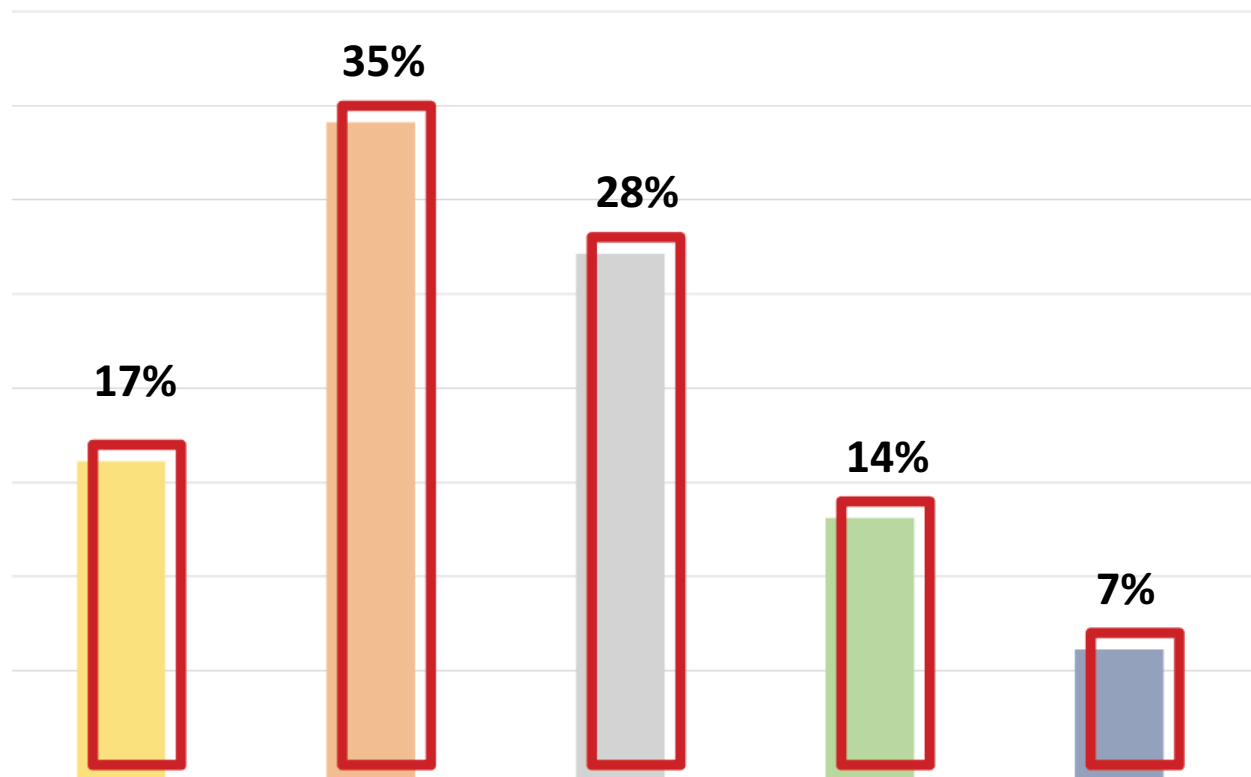

Kā apmeklētājs nonāk līdz pasākumam

- Parasti esmu tas/tā, kurš organizē, mudina kultūras pasākumu apmeklēšanu
- Parasti esmu tas/tā, kurš labprāt piekrīt kultūras pasākumu apmeklēšanai, bet pats/pati to neorganizēju
- Parasti esmu tas/tā, kurš piekrīt apmeklēt kultūras pasākumus tikai pēc citu cilvēku pierunāšanas, pamudinājuma
- Parasti esmu tas/tā, kurš kultūras pasākumus nepiekrīt apmeklēt / Neapmeklēju kultūras pasākumus vispār
- Grūti pateikt/ Nav atbildes